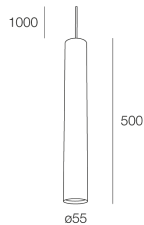

## Merkmale

Verwendung: Innen  
Montageart: AUFHÄNGELEUCHTEN  
Emission: DIREKTE  
Optik: SPOT  
Farbe: SCHWARZ  
H: 500mm  
ø: 55mm  
Hergestellt in: EU  
Garantie: 5 Jahre

## Quelle

Socket: GU10 (lamp not included)  
Leistung der Stromquelle: MAX 10W LED

[COLLINS SP: Weitere Informationen über das Produkt](#)

Novalux S.r.l. via Marzabotto, 2 40050 Funo di Argelato (BO) Italien  
Tel: +39 051 860558 · Fax: +39 051 6647859 · Mail: info@novalux.it · P.IVA 00536541204 · novalux.com  
Diese Unternehmen unterliegt der Verwaltung und Koordinierung von Seiten der SLV GmbH