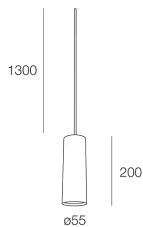

Merkmale

Verwendung: Innen
Montageart: AUFHÄNGELEUCHTEN
Emission: DIREKTE
Optik: SPOT
Farbe: SATINIERTES MESSING
H: 200mm
ø: 55mm
Hergestellt in: EU
Garantie: 5 Jahre

Technische Daten

Isolationsklasse: I
Versorgungsspannung: 220-230V 50/60 Hz

Quelle

Socket: GU10 (lamp not included)
Leistung der Stromquelle: MAX 10W LED

[COLLINS SP: Weitere Informationen über das Produkt](#)

SCHIRME

DIFFUSORE D.55 OPALE X SPOT OS

112904.99

MONTAGEZUBEHÖR

ROSONE CIRCOLARE 3 X D. 200 DARK GREY

112908.24

ROSONE LINEA. 12X ORIZZONTALI L.780 BIAN

112916.01

ROSONE CIRCOLARE 3 X D. 200 NERO

112908.02

BRIDGE SYSTEM: RACCORDO PASSACAVO SENZA FORO 5PZ BIANCO

112920.01

ROSONE TONDO 4X ORIZZONTALI D180 BI

112913.01

ROSONE INCASSO DIAM. 40 NERO

112906.02

ROSONE TONDO 4X ORIZZONTALI D180 NE

112913.02

ROSONE LINEARE 3 X L=620 NERO

112907.02

ROSONE CIRCOLARE 3 X D. 200 LIGHT GREY