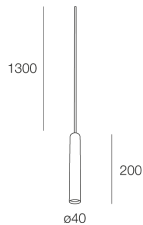

Merkmale

Verwendung: Innen
Montageart: AUFHÄNGELEUCHTEN
Emission: DIREKTE
Optik: SPOT
Farbe: SATINIERTES MESSING
H: 200mm
ø: 40mm
Hergestellt in: EU
Garantie: 5 Jahre

Technische Daten

Isolationsklasse: I
Versorgungsspannung: 220-230V 50/60 Hz

Quelle

Socket: GU10 mini Ø35mm (lamp not included)
Leistung der Stromquelle: MAX 10W LED

[COLLINS SP: Weitere Informationen über das Produkt](#)

SCHIRME

DIFFUSORE D.40 OPALE X SPOT OS

112902.99

MONTAGEZUBEHÖR