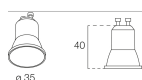

BRIDGE SYSTEM: ROSONE TONDO 12X ORIZZONTALI D300 NE	112914.02
	BRIDGE SYSTEM: ROSONE INCASSO DIAM. 40 LIGHT GREY	112906.23
	BRIDGE SYSTEM: ROSONE TONDO 12X ORIZZONTALI D300 BI	112914.01
	BRIDGE SYSTEM: RACCORDO PASSACAPO SENZA FORO 5PZ NERO	112920.02
	BRIDGE SYSTEM: ROSONE PLAFONE D. 55 NERO	112905.02
	BRIDGE SYSTEM: ROSONE PLAFONE D. 55 LIGHT GREY	112905.23
	BRIDGE SYSTEM: ROSONE LINEARE 3 X L=620 LIGHT GREY	112907.23
	BRIDGE SYSTEM: ROSONE PLAFONE D. 55 BIANCO	112905.01
	BRIDGE SYSTEM: ROSONE LINEA. 12X VERTICALI L.1500 NERO	112917.02
	BRIDGE SYSTEM: ROSONE PLAFONE D. 55 DARK GREY	112905.24
	BRIDGE SYSTEM: ROSONE LINEARE 3 X L=620 BIANCO	112907.01

LAMPEN

LAMP. LED GU10 MINI 3000K 3W 60°

441400003