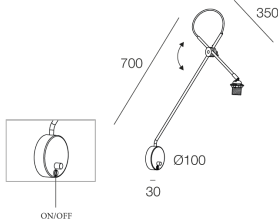

Merkmale

Verwendung: Innen
Montageart: WANDMONTAGE
Farbe: SCHWARZ
L: 700mm
A: 300mm
Hergestellt in: EU
Garantie: 5 Jahre

Technische Daten

Isolationsklasse: I
Versorgungsspannung: 220-230V 50/60 Hz

Quelle

Socket: E27 (lamp not included)
Leistung der Stromquelle: MAX 25W LED

[Weitere Informationen über das Produkt](#)

ERGÄNZENDES ZUBEHÖR

PARALUME PER TINY TL/MISS PR TESSUTO BI

112910.25

PARALUME PER TINY TL/MISS PR TESSUTO N/O

112910.26

PARALUME PER TINY TL/MISS PR VELL. ROSA

112910.27