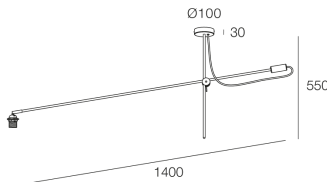

Merkmale

Verwendung: Innen
Montageart: DECKENMONTAGE
Farbe: SCHWARZ
L: 1400mm
H: 550mm
Hergestellt in: EU
Garantie: 5 Jahre

Technische Daten

Isolationsklasse: I
Versorgungsspannung: 220-230V 50/60 Hz

Quelle

Socket: E27 (lamp not included)
Leistung der Stromquelle: MAX 25W LED

[Weitere Informationen über das Produkt](#)

ERGÄNZENDES ZUBEHÖR

PARALUME PER TINY PT/MISS PL TESSUTO BI

112911.25

PARALUME PER TINY PT/MISS PL TESSUTO N/O