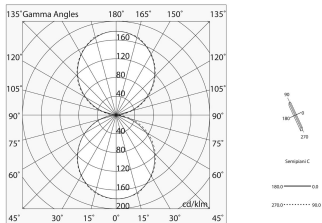

Merkmale

Verwendung: Innen
Montageart: WANDMONTAGE
Emission: DIREKTE/INDIREKTE
Optik: OPAL
Farbe: WEIß
Dimmung: ON/OFF
Notfall: NO
L: 625x625mm
A: 37mm
H: 106mm
Hergestellt in: ITALY
Garantie: 5 Jahre

Technische Daten

Eingangsleistung der Leuchte: 50W
Lichtstrom der Leuchte: 4153lm
IP: 40
Isolationsklasse: I
Nr. der Treiber pro Produkt: 1
Versorgungsspannung: 220-240V 50/60Hz
SELV: Si

Quelle

Lichtquelle: LED
Leistung der Stromquelle: 2x23W
Lichtstromquelle: 7608lm
Farbtemperatur: 4000K
CRI: >90
Farbtoleranz: 3 Step MacAdam
Lebensdauer LED: 50000h L90 B10

Konformität

CEI EN 60598-1:2021 + A11:2023, CEI EN 60598-2-1:2022

Normen

Photobiologisches Risiko: RISIKOGRUPPE 0Zertifiziertes Gerät in der RISIKO-FREIEN GRUPPE, in Übereinstimmung mit der Bestimmung CEI EN 62471:2010-01, IEC TR 62778:2014.

CAM edilizia: Gemäß dem CAM EDILIZIA-Bauministerialerlass vom 23. Juni 2022 n.256.

[RECTA: Weitere Informationen über das Produkt](#)