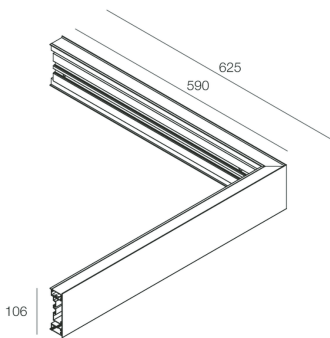

Merkmale

Verwendung: Innen
Montageart: WANDMONTAGE
Emission: DIREKTE/INDIREKTE
Optik: OPAL
Farbe: WEIß
Dimmung: ON/OFF
Notfall: NO
L: 625x625mm
A: 37mm
H: 106mm
Hergestellt in: ITALY
Garantie: 5 Jahre

Technische Daten

Eingangsleistung der Leuchte: 50W
Lichtstrom der Leuchte: 4153lm
IP: 40
Isolationsklasse: I
Nr. der Treiber pro Produkt: 1
Versorgungsspannung: 220-240V 50/60Hz
SELV: Si

Quelle

Lichtquelle: LED
Leistung der Stromquelle: 2x23W
Lichtstromquelle: 7608lm
Farbtemperatur: 4000K
CRI: >90
Farbtoleranz: 3 Step MacAdam
Lebensdauer LED: 50000h L90 B10

Konformität

CEI EN 60598-1:2021 + A11:2023, CEI EN 60598-2-1:2022

Normen

Photobiologisches Risiko: RISIKOGRUPPE 0Zertifiziertes Gerät in der RISIKO-FREIEN GRUPPE, in Übereinstimmung mit der Bestimmung CEI EN 62471:2010-01, IEC TR 62778:2014.

CAM edilizia: Gemäß dem CAM EDILIZIA-Bauministerialerlass vom 23. Juni 2022 n.256.

[RECTA: Weitere Informationen über das Produkt](#)