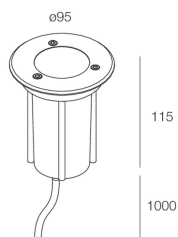

Merkmale

Verwendung: Außen
Montageart: INCASSO A PAVIMENTO
Emission: INDIREKTE
Optik: SPOT
Strahl: 15°
Farbe: GEBÜRSTETEM INOX AISI 316
Dimmung: ON/OFF
Notfall: NO
H: 115mm
ø: Ø95
Garantie: 5 Jahre
Gewicht: 0.545kg

Technische Daten

Eingangsleistung der Leuchte: 5W
Lichtstrom der Leuchte: 353lm
IP: 67
Isolationsklasse: I
Versorgungsspannung: 220-240V 50/60Hz

Quelle

Lichtquelle: LED
Leistung der Stromquelle: 5W
Farbtemperatur: 3000K
CRI: >90
Lebensdauer LED: 30000h L70 B20

[Weitere Informationen über das Produkt](#)

MONTAGEZUBEHÖR

ZENIT: CASSAFORMA

111305.99