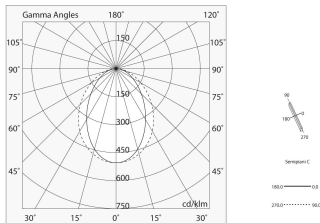

Merkmale

Verwendung: Innen
Dimmung: MIT ZUBEHÖR
Notfall: NO
Hergestellt in: ITALY
Garantie: 5 Jahre
Gewicht: 0.03kg

Technische Daten

Lichtstrom der Leuchte: 915lm
Isolationsklasse: III
Versorgungsspannung: 48 Vdc

Quelle

Lichtquelle: LED
Leistung der Stromquelle: 6.6W
Farbtemperatur: 3000K
CRI: >90
Lebensdauer LED: 50000h L80 B20

Konformität

CEI EN 60598-1:2021 + A11:2023, CEI EN 60598-2-1:2022

Normen

CAM edilizia: Gemäß dem CAM EDILIZIA-Bauministerialerlass vom 23. Juni 2022 n.256.

[Weitere Informationen über das Produkt](#)