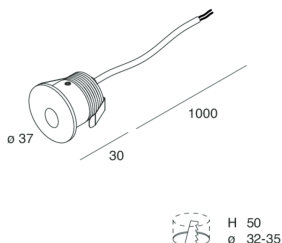

Normen

Photobiologisches Risiko: RISIKOGRUPPE 0Zertifiziertes Gerät in der RISIKO-FREIEN GRUPPE, in Übereinstimmung mit der Bestimmung CEI EN 62471:2010-01, IEC TR 62778:2014.

[Weitere Informationen über das Produkt](#)