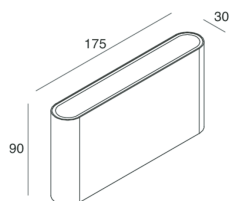

[Weitere Informationen über das Produkt](#)