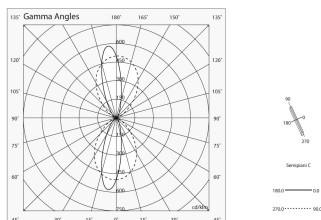

[Weitere Informationen über das Produkt](#)