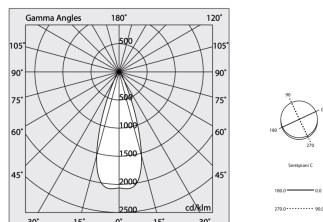

HERO C

108865.02

novalux
ITALIAN LIGHTING DESIGN SINCE 1948

Merkmale

Verwendung: Innen
Montageart: IM GIPSKARTON EINGEBAUT
Emission: DIREKTE
Optik: SPOT
Strahl: 34°
Farbe: SCHWARZ
Dimmung: PUSH, DALI
Notfall: NO
L: 1120mm
A: 61mm
H: 68mm
Hergestellt in: ITALY
Garantie: 5 Jahre
Gewicht: 3.4kg

Technische Daten

Eingangsleistung der Leuchte: 29W
Lichtstrom der Leuchte: 2230lm
IP: 40
Isolationsklasse: I
Nr. der Treiber pro Produkt: 1
Versorgungsspannung: 220-240V 50/60Hz
SELV: Si

Quelle

Lichtquelle: LED
Leistung der Stromquelle: 2x13W
Lichtstromquelle: 2750lm
Farbtemperatur: 3000K
CRI: >90
Farbtoleranz: 3 Step MacAdam
Lebensdauer LED: 50000h L90 B10