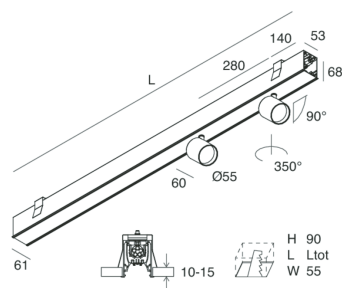

HERO C

108865.02

novalux
ITALIAN LIGHTING DESIGN SINCE 1948

Merkmale

Verwendung: Innen
Montageart: IM GIPSKARTON EINGEBAUT
Emission: DIREKTE
Optik: SPOT
Strahl: 34°
Farbe: SCHWARZ
Dimmung: PUSH, DALI
Notfall: NO
L: 1120mm
A: 61mm
H: 68mm
Hergestellt in: ITALY
Garantie: 5 Jahre
Gewicht: 3.4kg

Technische Daten

Eingangsleistung der Leuchte: 29W
Lichtstrom der Leuchte: 2230lm
IP: 40
Isolationsklasse: I
Nr. der Treiber pro Produkt: 1
Versorgungsspannung: 220-240V 50/60Hz
SELV: Si

Quelle

Lichtquelle: LED
Leistung der Stromquelle: 2x13W
Lichtstromquelle: 2750lm
Farbtemperatur: 3000K
CRI: >90
Farbtoleranz: 3 Step MacAdam
Lebensdauer LED: 50000h L90 B10