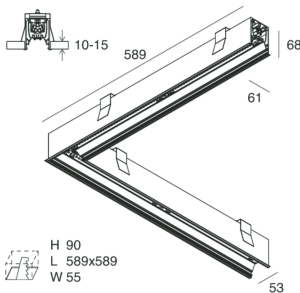

HERO C

108841.02 + 108908.99

HERO C: ANG.DX 24W 3K 593 DALI NE + HERO: ANG.N.2 DIFF.OPALE PER 589

novalux
ITALIAN LIGHTING DESIGN SINCE 1948

Merkmale

Verwendung: Innen
Montageart: IM GIPSKARTON EINGEBAUT
Emission: DIREKTE
Optik: OPAL
Farbe: SCHWARZ
Dimmung: PUSH, DALI
Notfall: NO
L: 589x589mm
A: 61mm
H: 68mm
Hergestellt in: ITALY
Garantie: 5 Jahre
Gewicht: 2.1kg

A: 48mm

H: 6mm

Hergestellt in: ITALY

Garantie: 5 Jahre

Gewicht: 0.2kg

Technische Daten

IP: 40

Novalux S.r.l. via Marzabotto, 2 40050 Funo di Argelato (BO) Italien
Tel: +39 051 860558 · Fax: +39 051 6647859 · Mail: info@novalux.it · P.IVA 00536541204 · novalux.com
Diese Unternehmen unterliegt der Verwaltung und Koordinierung von Seiten der SLV GmbH