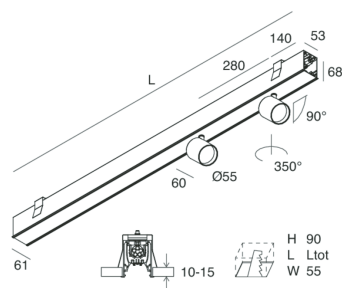

HERO C

108825.01

novalux
ITALIAN LIGHTING DESIGN SINCE 1948

Merkmale

Verwendung: Innen
Montageart: IM GIPSKARTON EINGEBAUT
Emission: DIREKTE
Optik: SPOT
Strahl: 14°
Farbe: WEIß
Dimmung: ON/OFF
Notfall: NO
L: 1120mm
A: 61mm
H: 68mm
Hergestellt in: ITALY
Garantie: 5 Jahre
Gewicht: 3.4kg

Technische Daten

Eingangsleistung der Leuchte: 29W
Lichtstrom der Leuchte: 2028lm
IP: 40
Isolationsklasse: I
Nr. der Treiber pro Produkt: 1
Versorgungsspannung: 220-240V 50/60Hz
SELV: Si

Quelle

Lichtquelle: LED
Leistung der Stromquelle: 2x13W
Lichtstromquelle: 2644lm
Farbtemperatur: 2700K
CRI: >90
Farbtoleranz: 3 Step MacAdam
Lebensdauer LED: 50000h L90 B10