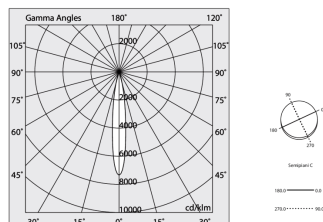

HERO C

108825.01

novalux
ITALIAN LIGHTING DESIGN SINCE 1948

Merkmale

Verwendung: Innen
Montageart: IM GIPSKARTON EINGEBAUT
Emission: DIREKTE
Optik: SPOT
Strahl: 14°
Farbe: WEIß
Dimmung: ON/OFF
Notfall: NO
L: 1120mm
A: 61mm
H: 68mm
Hergestellt in: ITALY
Garantie: 5 Jahre
Gewicht: 3.4kg

Technische Daten

Eingangsleistung der Leuchte: 29W
Lichtstrom der Leuchte: 2028lm
IP: 40
Isolationsklasse: I
Nr. der Treiber pro Produkt: 1
Versorgungsspannung: 220-240V 50/60Hz
SELV: Si

Quelle

Lichtquelle: LED
Leistung der Stromquelle: 2x13W
Lichtstromquelle: 2644lm
Farbtemperatur: 2700K
CRI: >90
Farbtoleranz: 3 Step MacAdam
Lebensdauer LED: 50000h L90 B10