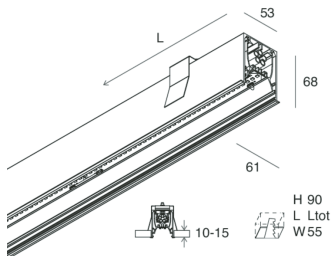

HERO C

108803.02 + 108925.99

HERO C: 36W 2.7K 1680 NE + HERO: DIFF. OPALE TL PER 1680

novalux
ITALIAN LIGHTING DESIGN SINCE 1948

Merkmale

Verwendung: Innen
Montageart: IM GIPSKARTON EINGEBAUT
Emission: DIREKTE
Optik: OPALER VOLLICHT
Farbe: SCHWARZ
Dimmung: ON/OFF
Notfall: NO
L: 1680mm
A: 61mm
H: 68mm
Hergestellt in: ITALY
Garantie: 5 Jahre
Gewicht: 4.2kg

HERO C

108803.02 + 108925.99

HERO C: 36W 2.7K 1680 NE + HERO: DIFF. OPALE TL PER 1680

novalux
ITALIAN LIGHTING DESIGN SINCE 1948

Merkmale

Verwendung: Innen
Optik: OPALER VOLLLICHT
L: 1680mm
A: 52.5mm
H: 15mm
Hergestellt in: ITALY
Garantie: 5 Jahre
Gewicht: 0.13kg