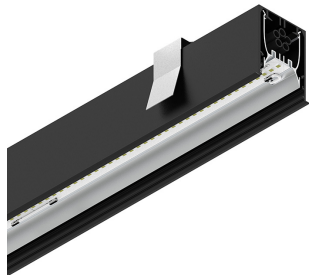

HERO C

108803.02 + 108925.99

HERO C: 36W 2.7K 1680 NE + HERO: DIFF. OPALE TL PER 1680

novalux
ITALIAN LIGHTING DESIGN SINCE 1948

Merkmale

Verwendung: Innen
Montageart: IM GIPSKARTON EINGEBAUT
Emission: DIREKTE
Optik: OPALER VOLLICHT
Farbe: SCHWARZ
Dimmung: ON/OFF
Notfall: NO
L: 1680mm
A: 61mm
H: 68mm
Hergestellt in: ITALY
Garantie: 5 Jahre
Gewicht: 4.2kg

Technische Daten

Eingangsleistung der Leuchte: 40.5W
Lichtstrom der Leuchte: 3197lm
IP: 40
Isolationsklasse: I
Nr. der Treiber pro Produkt: 1
Versorgungsspannung: 220-240V 50/60Hz
SELV: Si

Quelle

Lichtquelle: LED
Leistung der Stromquelle: 36W
Farbtemperatur: 2700K
CRI: >90
Farbtoleranz: 3 Step MacAdam
Lebensdauer LED: 50000h L80 B20

HERO C

108803.02 + 108925.99

HERO C: 36W 2.7K 1680 NE + HERO: DIFF. OPALE TL PER 1680

novalux
ITALIAN LIGHTING DESIGN SINCE 1948

Merkmale

Verwendung: Innen
Optik: OPALER VOLLLICHT
L: 1680mm
A: 52.5mm
H: 15mm
Hergestellt in: ITALY
Garantie: 5 Jahre
Gewicht: 0.13kg