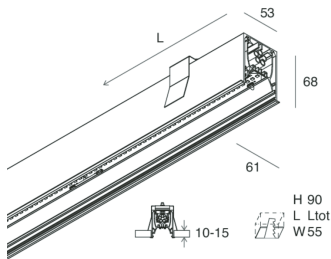

HERO C

108803.01 + 108925.99

HERO C: 36W 2.7K 1680 BIA + HERO: DIFF. OPALE TL PER 1680

novalux
ITALIAN LIGHTING DESIGN SINCE 1948

Merkmale

Verwendung: Innen
Montageart: IM GIPSKARTON EINGEBAUT
Emission: DIREKTE
Optik: OPALER VOLLLICHT
Farbe: WEIß
Dimmung: ON/OFF
Notfall: NO
L: 1680mm
A: 61mm
H: 68mm
Hergestellt in: ITALY
Garantie: 5 Jahre
Gewicht: 4.2kg

HERO C

108803.01 + 108925.99

HERO C: 36W 2.7K 1680 BIA + HERO: DIFF. OPALE TL PER 1680

novalux
ITALIAN LIGHTING DESIGN SINCE 1948

Merkmale

Verwendung: Innen
Optik: OPALER VOLLLICHT
L: 1680mm
A: 52.5mm
H: 15mm
Hergestellt in: ITALY
Garantie: 5 Jahre
Gewicht: 0.13kg