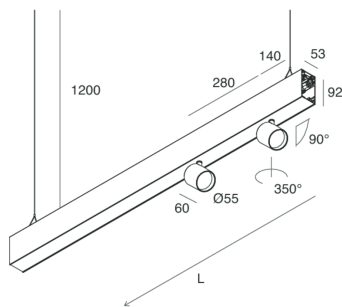

Novalux S.r.l. via Marzabotto, 2 40050 Funo di Argelato (BO) Italien
Tel: +39 051 860558 · Fax: +39 051 6647859 · Mail: info@novalux.it · P.IVA 00536541204 · novalux.com
Diese Unternehmen unterliegt der Verwaltung und Koordinierung von Seiten der SLV GmbH

Dieses Datenblatt ist Eigentum der Novalux S.r.l., alle Rechte vorbehalten. Novalux S.r.l. behält sich das Recht vor, Änderungen ohne jede vorherige Benachrichtigung durchzuführen.
Letzte aktualisierung: 6/8/2025, 14:11:08