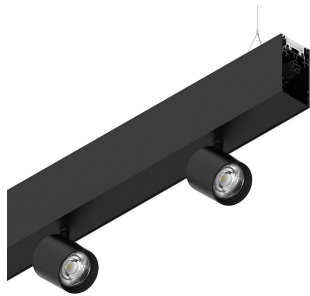

HERO B

1087A1.02

novalux
ITALIAN LIGHTING DESIGN SINCE 1948

Merkmale

Verwendung: Innen
Montageart: AUFHÄNGELEUCHTEN
Emission: DIREKTE/INDIREKTE
Optik: SPOT
Strahl: 14°
Farbe: SCHWARZ
Dimmung: PUSH
Notfall: NO
L: 1120mm
A: 53mm
H: 92mm
Hergestellt in: ITALY
Garantie: 5 Jahre
Gewicht: 2.5kg