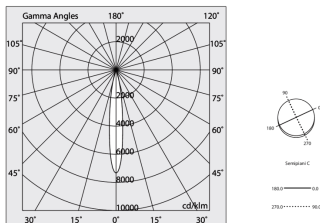

Novalux S.r.l. via Marzabotto, 2 40050 Funo di Argelato (BO) Italien
Tel: +39 051 860558 · Fax: +39 051 6647859 · Mail: info@novalux.it · P.IVA 00536541204 · novalux.com
Diese Unternehmen unterliegt der Verwaltung und Koordinierung von Seiten der SLV GmbH

Dieses Datenblatt ist Eigentum der Novalux S.r.l., alle Rechte vorbehalten. Novalux S.r.l. behält sich das Recht vor, Änderungen ohne jede vorherige Benachrichtigung durchzuführen.
Letzte aktualisierung: 6/8/2025, 14:11:08