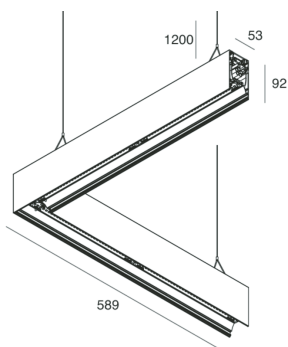

## Merkmale

Verwendung: Innen  
Montageart: AUFHÄNGELEUCHTEN  
Emission: DIREKTE/INDIREKTE  
Optik: OPAL  
Farbe: SCHWARZ  
Dimmung: PUSH  
Notfall: NO  
L: 589x589mm  
A: 53mm  
H: 92mm  
Hergestellt in: ITALY  
Garantie: 5 Jahre  
Gewicht: 3.3kg

## Merkmale

Verwendung: Innen

Optik: OPAL

L: 589x589mm

A: 48mm

H: 6mm

Hergestellt in: ITALY

Garantie: 5 Jahre