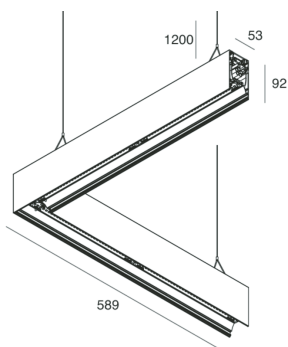

HERO B

108793.01 + 108908.99

HERO B: ANG.SX 50W 4K 589 PUSH BIA + HERO: ANG.N.2 DIFF.OPALE PER 589

novalux
ITALIAN LIGHTING DESIGN SINCE 1948

Merkmale

Verwendung: Innen
Montageart: AUFHÄNGELEUCHTEN
Emission: DIREKTE/INDIREKTE
Optik: OPAL
Farbe: WEIß
Dimmung: PUSH
Notfall: NO
L: 589x589mm
A: 53mm
H: 92mm
Hergestellt in: ITALY
Garantie: 5 Jahre
Gewicht: 3.3kg

A: 48mm

H: 6mm

Hergestellt in: ITALY

Garantie: 5 Jahre

Gewicht: 0.2kg

Technische Daten

IP: 40

Novalux S.r.l. via Marzabotto, 2 40050 Funo di Argelato (BO) Italien
Tel: +39 051 860558 · Fax: +39 051 6647859 · Mail: info@novalux.it · P.IVA 00536541204 · novalux.com
Diese Unternehmen unterliegt der Verwaltung und Koordinierung von Seiten der SLV GmbH