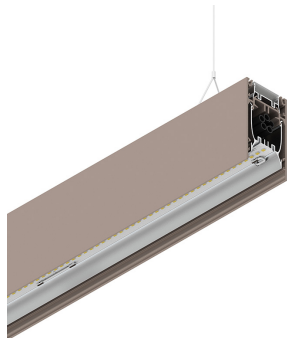

# HERO B

108787.21 + 108904.99

HERO B: 79W 4K 1960 PUSH CAP + HERO: DIFF. OPALE PER 1960

**novalux**  
ITALIAN LIGHTING DESIGN SINCE 1948

## Merkmale

Verwendung: Innen  
Montageart: AUFHÄNGELEUCHTEN  
Emission: DIREKTE/INDIREKTE  
Optik: OPAL  
Farbe: CAPPUCCINO  
Dimmung: PUSH  
Notfall: NO  
L: 1960mm  
A: 53mm  
H: 92mm  
Hergestellt in: ITALY  
Garantie: 5 Jahre  
Gewicht: 7kg