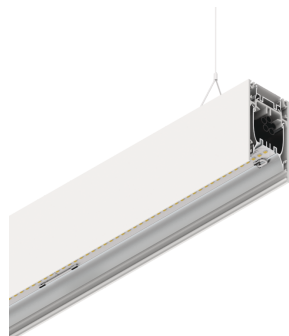

# HERO B

108782.01 + 108928.99

HERO B: 103W 3K 2520 PUSH BIA + HERO: DIFF. OPALE TL PER 2520

**novalux**  
ITALIAN LIGHTING DESIGN SINCE 1948

## Merkmale

Verwendung: Innen  
Montageart: AUFHÄNGELEUCHTEN  
Emission: DIREKTE/INDIREKTE  
Optik: OPALER VOLLLICHT  
Farbe: WEIß  
Dimmung: PUSH  
Notfall: NO  
L: 2520mm  
A: 53mm  
H: 92mm  
Hergestellt in: ITALY  
Garantie: 5 Jahre  
Gewicht: 9kg