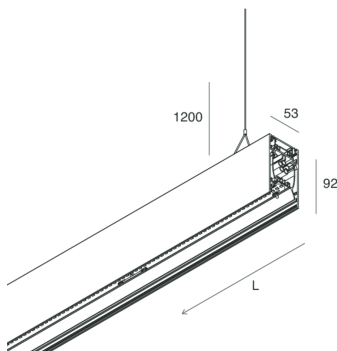

HERO B

108779.20 + 108912.99

HERO B: 67W 3K 1680 PUSH CAF + HERO: DIFF.MICROPRISM. PER 1680

novalux
ITALIAN LIGHTING DESIGN SINCE 1948

Merkmale

Verwendung: Innen
Montageart: AUFHÄNGELEUCHTEN
Emission: DIREKTE/INDIREKTE
Optik: MIKROPRISMATISCH
Farbe: KAFFEE
Dimmung: PUSH
Notfall: NO
L: 1680mm
A: 53mm
H: 92mm
Hergestellt in: ITALY
Garantie: 5 Jahre
Gewicht: 6kg