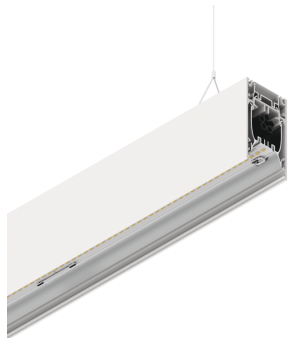

HERO B

108771.01 + 108902.99

HERO B: 55W 2.7K 1400 PUSH BIA + HERO: DIFF. OPALE PER 1400

novalux
ITALIAN LIGHTING DESIGN SINCE 1948

Merkmale

Verwendung: Innen
Montageart: AUFHÄNGELEUCHTEN
Emission: DIREKTE/INDIREKTE
Optik: OPAL
Farbe: WEIß
Dimmung: PUSH
Notfall: NO
L: 1400mm
A: 53mm
H: 92mm
Hergestellt in: ITALY
Garantie: 5 Jahre
Gewicht: 5kg