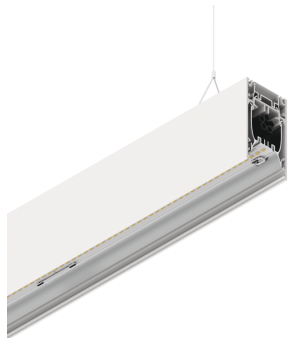

# HERO B

108756.01 + 108906.99

HERO B: 103W 4K 2520 DALI BIA + HERO: DIFF. OPALE PER 2520

**novalux**  
ITALIAN LIGHTING DESIGN SINCE 1948

## Merkmale

Verwendung: Innen  
Montageart: AUFHÄNGELEUCHTEN  
Emission: DIREKTE/INDIREKTE  
Optik: OPAL  
Farbe: WEIß  
Dimmung: DALI  
Notfall: NO  
L: 2520mm  
A: 53mm  
H: 92mm  
Hergestellt in: ITALY  
Garantie: 5 Jahre  
Gewicht: 9kg