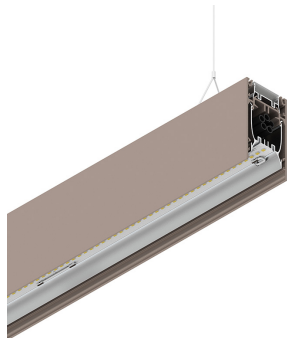

HERO B

108742.21 + 108928.99

HERO B: 103W 2.7K 2520 DALI CAP + HERO: DIFF. OPALE TL PER 2520

novalux
ITALIAN LIGHTING DESIGN SINCE 1948

Merkmale

Verwendung: Innen
Montageart: AUFHÄNGELEUCHTEN
Emission: DIREKTE/INDIREKTE
Optik: OPALER VOLLICHT
Farbe: CAPPUCCINO
Dimmung: DALI
Notfall: NO
L: 2520mm
A: 53mm
H: 92mm
Hergestellt in: ITALY
Garantie: 5 Jahre
Gewicht: 9kg