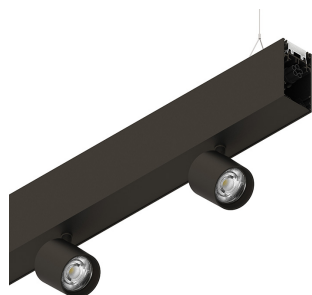

HERO B

108735.20

novalux
ITALIAN LIGHTING DESIGN SINCE 1948

Merkmale

Verwendung: Innen
Montageart: AUFHÄNGELEUCHTEN
Emission: DIREKTE/INDIREKTE
Optik: SPOT
Strahl: 14°
Farbe: KAFFEE
Dimmung: ON/OFF
Notfall: NO
L: 1120mm
A: 53mm
H: 92mm
Hergestellt in: ITALY
Garantie: 5 Jahre
Gewicht: 2.5kg