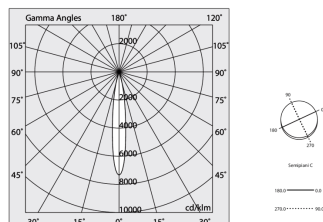

Novalux S.r.l. via Marzabotto, 2 40050 Funo di Argelato (BO) Italien
Tel: +39 051 860558 · Fax: +39 051 6647859 · Mail: info@novalux.it · P.IVA 00536541204 · novalux.com
Diese Unternehmen unterliegt der Verwaltung und Koordinierung von Seiten der SLV GmbH

Dieses Datenblatt ist Eigentum der Novalux S.r.l., alle Rechte vorbehalten. Novalux S.r.l. behält sich das Recht vor, Änderungen ohne jede vorherige Benachrichtigung durchzuführen.
Letzte aktualisierung: 6/8/2025, 14:10:57