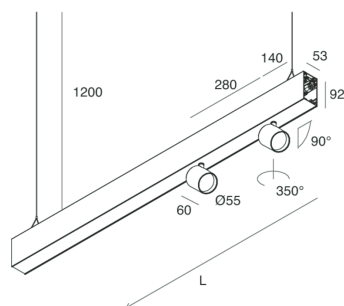

Novalux S.r.l. via Marzabotto, 2 40050 Funo di Argelato (BO) Italien
Tel: +39 051 860558 · Fax: +39 051 6647859 · Mail: info@novalux.it · P.IVA 00536541204 · novalux.com
Diese Unternehmen unterliegt der Verwaltung und Koordinierung von Seiten der SLV GmbH

Dieses Datenblatt ist Eigentum der Novalux S.r.l., alle Rechte vorbehalten. Novalux S.r.l. behält sich das Recht vor, Änderungen ohne jede vorherige Benachrichtigung durchzuführen.
Letzte aktualisierung: 6/8/2025, 14:10:57