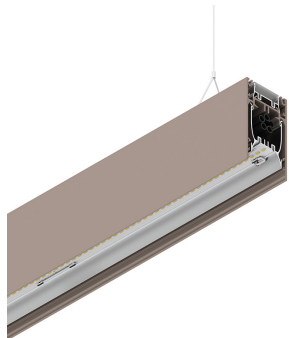

HERO B

108714.21 + 108907.99

HERO B: 113W 3K 2800 CAP + HERO: DIFF. OPALE PER 2800

novalux
ITALIAN LIGHTING DESIGN SINCE 1948

Merkmale

Verwendung: Innen
Montageart: AUFHÄNGELEUCHTEN
Emission: DIREKTE/INDIREKTE
Optik: OPAL
Farbe: CAPPUCCINO
Dimmung: ON/OFF
Notfall: NO
L: 2800mm
A: 53mm
H: 92mm
Hergestellt in: ITALY
Garantie: 5 Jahre
Gewicht: 10kg