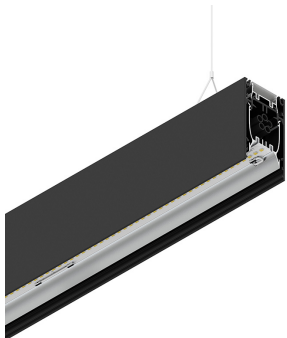

HERO B

108707.02 + 108916.99

HERO B: 113W 2.7K 2800 NE + HERO: DIFF.MICROPRISM. PER 2800

novalux
ITALIAN LIGHTING DESIGN SINCE 1948

Merkmale

Verwendung: Innen
Montageart: AUFHÄNGELEUCHTEN
Emission: DIREKTE/INDIREKTE
Optik: MIKROPRISMATISCH
Farbe: SCHWARZ
Dimmung: NEIN
Notfall: NO
L: 2800mm
A: 53mm
H: 92mm
Hergestellt in: ITALY
Garantie: 5 Jahre
Gewicht: 10kg