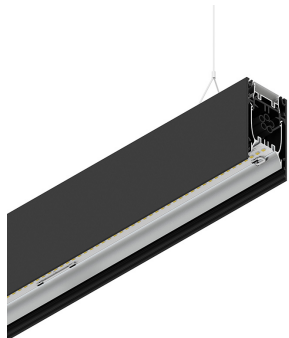

# HERO B

108703.02 + 108925.99

HERO B: 67W 2.7K 1680 NE + HERO: DIFF. OPALE TL PER 1680

**novalux**  
ITALIAN LIGHTING DESIGN SINCE 1948

## Merkmale

Verwendung: Innen  
Montageart: AUFHÄNGELEUCHTEN  
Emission: DIREKTE/INDIREKTE  
Optik: OPALER VOLLLICHT  
Farbe: SCHWARZ  
Dimmung: ON/OFF  
Notfall: NO  
L: 1680mm  
A: 53mm  
H: 92mm  
Hergestellt in: ITALY  
Garantie: 5 Jahre  
Gewicht: 6kg