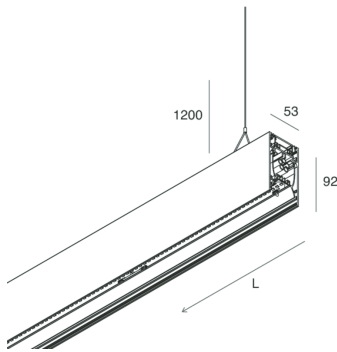

## Merkmale

Verwendung: Innen  
Montageart: AUFHÄNGELEUCHTEN  
Emission: DIREKTE/INDIREKTE  
Optik: OPALER VOLLLICHT  
Farbe: SCHWARZ  
Dimmung: ON/OFF  
Notfall: NO  
L: 1680mm  
A: 53mm  
H: 92mm  
Hergestellt in: ITALY  
Garantie: 5 Jahre  
Gewicht: 6kg

## Merkmale

Verwendung: Innen  
Optik: OPALER VOLLLICHT  
L: 1680mm  
A: 52.5mm  
H: 15mm  
Hergestellt in: ITALY  
Garantie: 5 Jahre  
Gewicht: 0.13kg