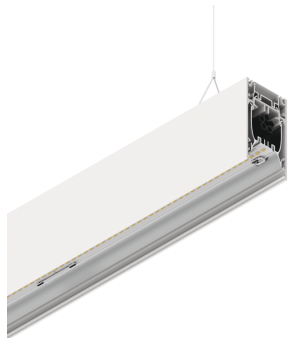

# HERO B

108703.01 + 108903.99

HERO B: 67W 2.7K 1680 BIA + HERO: DIFF. OPALE PER 1680

**novalux**  
ITALIAN LIGHTING DESIGN SINCE 1948

## Merkmale

Verwendung: Innen  
Montageart: AUFHÄNGELEUCHTEN  
Emission: DIREKTE/INDIREKTE  
Optik: OPAL  
Farbe: WEIß  
Dimmung: ON/OFF  
Notfall: NO  
L: 1680mm  
A: 53mm  
H: 92mm  
Hergestellt in: ITALY  
Garantie: 5 Jahre  
Gewicht: 6kg