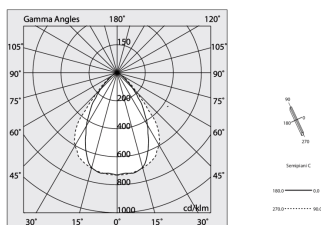

Durchschnittliche Leuchtdichte

Grenzwert der Leuchtdichte in Umgebungen mit VDTs: Unter 3000 cd/m² bei Winkeln > 65° (gemäß EN 12464-1:2011).

[HERO: Weitere Informationen über das Produkt](#)

Merkmale

Verwendung: Innen
Optik: MIKROPRISMATISCH
L: 1120mm
A: 48mm
H: 6mm
Hergestellt in: ITALY
Garantie: 5 Jahre
Gewicht: 0.13kg

Technische Daten

IP: 40
UGR: <19

Durchschnittliche Leuchtdichte

Grenzwert der Leuchtdichte in Umgebungen mit VDTs: Unter 3000 cd/m² bei Winkeln > 65°
(gemäß EN 12464-1:2011).

HERO

108647.02 + 108910.99

HERO: 24W 3K 1120 DALI NE + HERO: DIFF.MICROPRISM. PER 1120