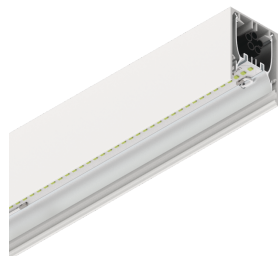

## Merkmale

Verwendung: Innen  
Montageart: WANDMONTAGE, IM GIPSKARTON EINGEBAUT, AUFHÄNGELEUCHTEN, DECKENMONTAGE, SCHIENE  
Emission: DIREKTE  
Optik: OPALER VOLLLICHT  
Farbe: WEIß  
Dimmung: PUSH, DALI  
Notfall: NO  
L: 2240mm  
A: 53mm  
H: 69mm  
Hergestellt in: ITALY  
Garantie: 5 Jahre  
Gewicht: 5.6kg