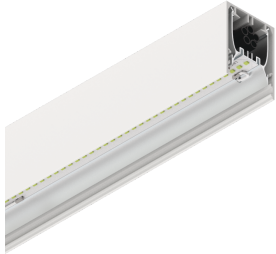

HERO

108642.01 + 108925.99

HERO: 36W 2.7K 1680 DALI BIA + HERO: DIFF. OPALE TL PER 1680

novalux
ITALIAN LIGHTING DESIGN SINCE 1948

Merkmale

Verwendung: Innen
Montageart: WANDMONTAGE, IM GIPSKARTON EINGEBAUT, AUFHÄNGELEUCHTEN, DECKENMONTAGE, SCHIENE
Emission: DIREKTE
Optik: OPALER VOLLLICHT
Farbe: WEIß
Dimmung: PUSH, DALI
Notfall: NO
L: 1680mm
A: 53mm
H: 69mm
Hergestellt in: ITALY
Garantie: 5 Jahre
Gewicht: 4.2kg