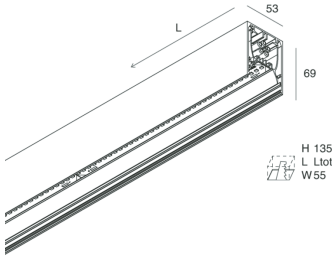

HERO

108642.01 + 108925.99

HERO: 36W 2.7K 1680 DALI BIA + HERO: DIFF. OPALE TL PER 1680

novalux
ITALIAN LIGHTING DESIGN SINCE 1948

Merkmale

Verwendung: Innen
Montageart: WANDMONTAGE, IM GIPSKARTON EINGEBAUT, AUFHÄNGELEUCHTEN, DECKENMONTAGE, SCHIENE
Emission: DIREKTE
Optik: OPALER VOLLLICHT
Farbe: WEIß
Dimmung: PUSH, DALI
Notfall: NO
L: 1680mm
A: 53mm
H: 69mm
Hergestellt in: ITALY
Garantie: 5 Jahre
Gewicht: 4.2kg