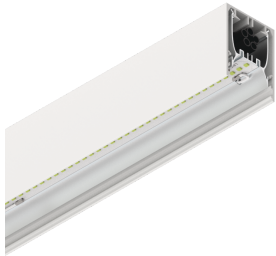

# HERO

108611.01 + 108926.99

HERO: 42W 3K 1960 BIA + HERO: DIFF. OPALE TL PER 1960

**novalux**  
ITALIAN LIGHTING DESIGN SINCE 1948

## Merkmale

Verwendung: Innen  
Montageart: WANDMONTAGE, IM GIPSKARTON EINGEBAUT, AUFHÄNGELEUCHTEN, DECKENMONTAGE, SCHIENE  
Emission: DIREKTE  
Optik: OPALER VOLLLICHT  
Farbe: WEIß  
Dimmung: NEIN  
Notfall: NO  
L: 1960mm  
A: 53mm  
H: 69mm  
Hergestellt in: ITALY  
Garantie: 5 Jahre  
Gewicht: 5kg