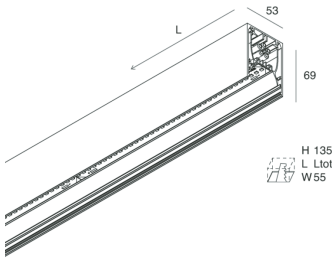

## Merkmale

Verwendung: Innen  
Montageart: WANDMONTAGE, IM GIPSKARTON EINGEBAUT, AUFHÄNGELEUCHTEN, DECKENMONTAGE, SCHIENE  
Emission: DIREKTE  
Optik: OPALER VOLLLICHT  
Farbe: WEIß  
Dimmung: NEIN  
Notfall: NO  
L: 1960mm  
A: 53mm  
H: 69mm  
Hergestellt in: ITALY  
Garantie: 5 Jahre  
Gewicht: 5kg

## Merkmale

Optik: OPALER VOLLLICHT

L: 1960mm

A: 52.5mm

H: 15mm

Hergestellt in: ITALY

Garantie: 5 Jahre

Gewicht: 0.13kg