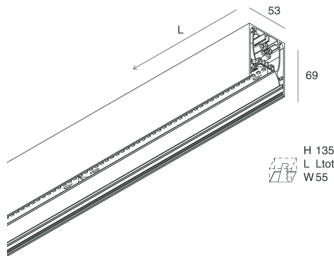

HERO

108607.01 + 108929.99

HERO: 59W 2.7K 2800 BIA + HERO: DIFF. OPALE TL PER 2800

novalux
ITALIAN LIGHTING DESIGN SINCE 1948

Merkmale

Verwendung: Innen
Montageart: WANDMONTAGE, IM GIPSKARTON EINGEBAUT, AUFHÄNGELEUCHTEN, DECKENMONTAGE, SCHIENE
Emission: DIREKTE
Optik: OPALER VOLLLICHT
Farbe: WEIß
Dimmung: ON/OFF
Notfall: NO
L: 2800mm
A: 53mm
H: 69mm
Hergestellt in: ITALY
Garantie: 5 Jahre
Gewicht: 9.7kg