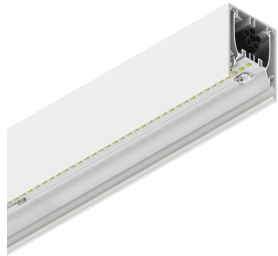

HERO

108607.01 + 108929.99

HERO: 59W 2.7K 2800 BIA + HERO: DIFF. OPALE TL PER 2800

novalux
ITALIAN LIGHTING DESIGN SINCE 1948

Merkmale

Verwendung: Innen
Montageart: WANDMONTAGE, IM GIPSKARTON EINGEBAUT, AUFHÄNGELEUCHTEN, DECKENMONTAGE, SCHIENE
Emission: DIREKTE
Optik: OPALER VOLLLICHT
Farbe: WEIß
Dimmung: ON/OFF
Notfall: NO
L: 2800mm
A: 53mm
H: 69mm
Hergestellt in: ITALY
Garantie: 5 Jahre
Gewicht: 9.7kg