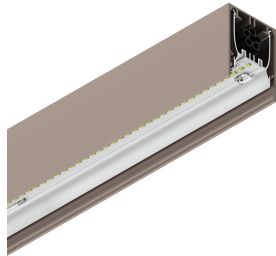

# HERO

108603.21 + 108903.99

HERO: 36W 2.7K 1680 CAP + HERO: DIFF. OPALE PER 1680

**novalux**  
ITALIAN LIGHTING DESIGN SINCE 1948

## Merkmale

Verwendung: Innen  
Montageart: WANDMONTAGE, IM GIPSKARTON EINGEBAUT, AUFHÄNGELEUCHTEN, DECKENMONTAGE, SCHIENE  
Emission: DIREKTE  
Optik: OPAL  
Farbe: CAPPUCCINO  
Dimmung: ON/OFF  
Notfall: NO  
L: 1680mm  
A: 53mm  
H: 69mm  
Hergestellt in: ITALY  
Garantie: 5 Jahre  
Gewicht: 4.2kg