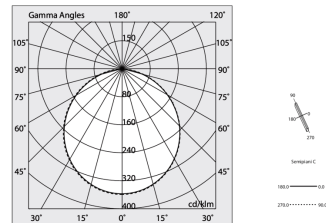

## Merkmale

Verwendung: Innen  
Montageart: WANDMONTAGE, IM GIPSKARTON EINGEBAUT, AUFHÄNGELEUCHTEN, DECKENMONTAGE, SCHIENE  
Emission: DIREKTE  
Optik: OPAL  
Farbe: CAPPUCCINO  
Dimmung: ON/OFF  
Notfall: NO  
L: 1680mm  
A: 53mm  
H: 69mm  
Hergestellt in: ITALY  
Garantie: 5 Jahre  
Gewicht: 4.2kg