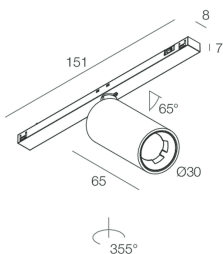

## Merkmale

Verwendung: Innen  
Montageart: SCHIENE  
Emission: VERSTELLBARE  
Optik: SPOT  
Strahl: 45°  
Farbe: KAFFEE  
Dimmung: DALI  
Notfall: NO  
H: 65mm  
ø: 30mm  
Garantie: 5 Jahre  
Gewicht: 0.25kg

## Technische Daten

Eingangsleistung der Leuchte: 5W  
Lichtstrom der Leuchte: 305lm  
IP: 20  
Isolationsklasse: III  
Nr. der Treiber pro Produkt: 1  
Versorgungsspannung: 48 Vdc  
SELV: Si