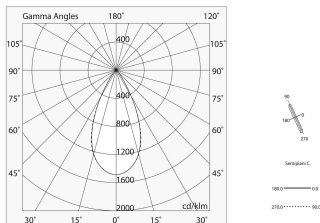

Novalux S.r.l. via Marzabotto, 2 40050 Funo di Argelato (BO) Italien
Tel: +39 051 860558 · Fax: +39 051 6647859 · Mail: info@novalux.it · P.IVA 00536541204 · novalux.com
Diese Unternehmen unterliegt der Verwaltung und Koordinierung von Seiten der SLV GmbH

Dieses Datenblatt ist Eigentum der Novalux S.r.l., alle Rechte vorbehalten. Novalux S.r.l. behält sich das Recht vor, Änderungen ohne jede vorherige Benachrichtigung durchzuführen.
Letzte aktualisierung: 6/8/2025, 14:12:43