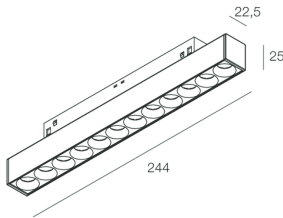

Novalux S.r.l. via Marzabotto, 2 40050 Funo di Argelato (BO) Italien
Tel: +39 051 860558 · Fax: +39 051 6647859 · Mail: info@novalux.it · P.IVA 00536541204 · novalux.com
Diese Unternehmen unterliegt der Verwaltung und Koordinierung von Seiten der SLV GmbH

Dieses Datenblatt ist Eigentum der Novalux S.r.l., alle Rechte vorbehalten. Novalux S.r.l. behält sich das Recht vor, Änderungen ohne jede vorherige Benachrichtigung durchzuführen.
Letzte aktualisierung: 6/8/2025, 14:12:43