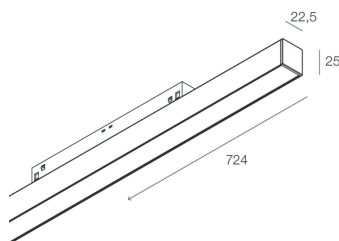

## Merkmale

Verwendung: Innen  
Montageart: SCHIENE  
Emission: DIREKTE  
Optik: OPAL  
Strahl: 50°  
Farbe: WEIß  
Dimmung: DALI  
Notfall: NO  
L: 724mm  
Garantie: 5 Jahre  
Gewicht: 0.47kg