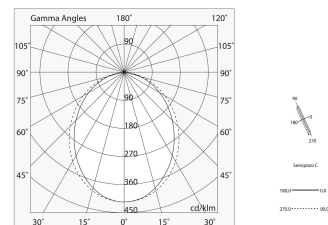

## Merkmale

Verwendung: Innen  
Montageart: SCHIENE  
Emission: DIREKTE  
Optik: OPAL  
Strahl: 50°  
Farbe: WEIß  
Dimmung: DALI  
Notfall: NO  
L: 724mm  
Garantie: 5 Jahre  
Gewicht: 0.47kg