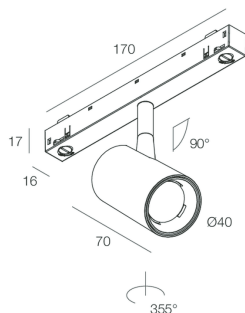

Novalux S.r.l. via Marzabotto, 2 40050 Funo di Argelato (BO) Italien
Tel: +39 051 860558 · Fax: +39 051 6647859 · Mail: info@novalux.it · P.IVA 00536541204 · novalux.com
Diese Unternehmen unterliegt der Verwaltung und Koordinierung von Seiten der SLV GmbH

Dieses Datenblatt ist Eigentum der Novalux S.r.l., alle Rechte vorbehalten. Novalux S.r.l. behält sich das Recht vor, Änderungen ohne jede vorherige Benachrichtigung durchzuführen.
Letzte aktualisierung: 6/8/2025, 13:52:34