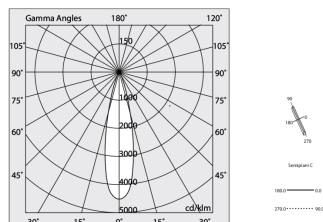

Novalux S.r.l. via Marzabotto, 2 40050 Funo di Argelato (BO) Italien
Tel: +39 051 860558 · Fax: +39 051 6647859 · Mail: info@novalux.it · P.IVA 00536541204 · novalux.com
Diese Unternehmen unterliegt der Verwaltung und Koordinierung von Seiten der SLV GmbH

Dieses Datenblatt ist Eigentum der Novalux S.r.l., alle Rechte vorbehalten. Novalux S.r.l. behält sich das Recht vor, Änderungen ohne jede vorherige Benachrichtigung durchzuführen.
Letzte aktualisierung: 6/8/2025, 13:52:34