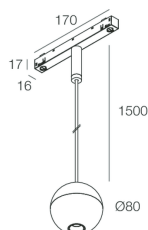

FORTY8 TRACK

108530.02

novalux
ITALIAN LIGHTING DESIGN SINCE 1948

Merkmale

Verwendung: Innen
Montageart: SCHIENE
Emission: DIREKTE/INDIREKTE
Optik: OPAL, SPOT
Strahl: 35°
Farbe: SCHWARZ
Dimmung: DALI
Notfall: NO
ø: Ø80
Garantie: 5 Jahre
Gewicht: 0.42kg

Technische Daten

Eingangsleistung der Leuchte: 8W
Direkter Lichtstrom: 245lm
Indirekter Lichtstrom: 316lm
IP: 20
Isolationsklasse: III
Nr. der Treiber pro Produkt: 1
Versorgungsspannung: 48 Vdc
SELV: Si