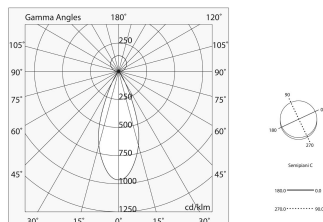

Novalux S.r.l. via Marzabotto, 2 40050 Funo di Argelato (BO) Italien
Tel: +39 051 860558 · Fax: +39 051 6647859 · Mail: info@novalux.it · P.IVA 00536541204 · novalux.com
Diese Unternehmen unterliegt der Verwaltung und Koordinierung von Seiten der SLV GmbH

Dieses Datenblatt ist Eigentum der Novalux S.r.l., alle Rechte vorbehalten. Novalux S.r.l. behält sich das Recht vor, Änderungen ohne jede vorherige Benachrichtigung durchzuführen.
Letzte aktualisierung: 14/11/2024, 19:56:53