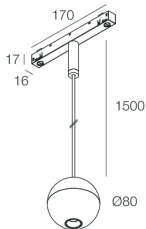

Novalux S.r.l. via Marzabotto, 2 40050 Funo di Argelato (BO) Italien
Tel: +39 051 860558 · Fax: +39 051 6647859 · Mail: info@novalux.it · P.IVA 00536541204 · novalux.com
Diese Unternehmen unterliegt der Verwaltung und Koordinierung von Seiten der SLV GmbH

Dieses Datenblatt ist Eigentum der Novalux S.r.l., alle Rechte vorbehalten. Novalux S.r.l. behält sich das Recht vor, Änderungen ohne jede vorherige Benachrichtigung durchzuführen.
Letzte aktualisierung: 14/11/2024, 19:56:53