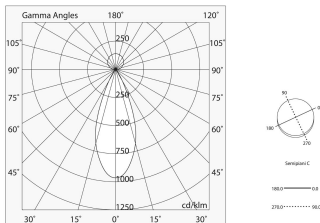

FORTY8 TRACK

108530.01

novalux
ITALIAN LIGHTING DESIGN SINCE 1948

Merkmale

Verwendung: Innen
Montageart: SCHIENE
Emission: DIREKTE/INDIREKTE
Optik: OPAL, SPOT
Strahl: 35°
Farbe: WEIß
Dimmung: DALI
Notfall: NO
ø: Ø80
Garantie: 5 Jahre
Gewicht: 0.42kg

Technische Daten

Eingangsleistung der Leuchte: 8W
Direkter Lichtstrom: 281lm
Indirekter Lichtstrom: 316lm
IP: 20
Isolationsklasse: III
Nr. der Treiber pro Produkt: 1
Versorgungsspannung: 48 Vdc
SELV: Si

Quelle

Lichtquelle: LED
Leistung der Stromquelle: 6W
Farbtemperatur: 3000K
CRI: >90
Farbtoleranz: 3 Step MacAdam
Lebensdauer LED: 30000h L70 B20

Konformität

CEI EN 60598-1:2021 + A11:2023, CEI EN 60598-2-1:2022

Normen

Photobiologisches Risiko: RISIKOGRUPPE 1 Zertifiziertes Gerät der RG1-GRUPPE - RISIKOGRUPPE 1 (niedrig) - Risikofrei aufgrund der Begrenzung der Strahlungsemission des Produkts gemäß den gesetzlichen Bestimmungen CEI EN 62471:2010-01, IEC TR 62778:2014.

[Weitere Informationen über das Produkt](#)

Novalux S.r.l. via Marzabotto, 2 40050 Funo di Argelato (BO) Italien
Tel: +39 051 860558 · Fax: +39 051 6647859 · Mail: info@novalux.it · P.IVA 00536541204 · novalux.com
Diese Unternehmen unterliegt der Verwaltung und Koordinierung von Seiten der SLV GmbH

Dieses Datenblatt ist Eigentum der Novalux S.r.l., alle Rechte vorbehalten. Novalux S.r.l. behält sich das Recht vor, Änderungen ohne jede vorherige Benachrichtigung durchzuführen.
Letzte aktualisierung: 14/11/2024, 19:56:53