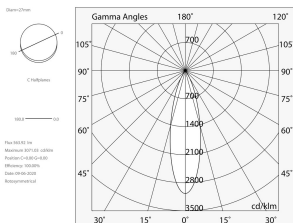

FORTY8 TRACK

108527.02

novalux
ITALIAN LIGHTING DESIGN SINCE 1948

Merkmale

Verwendung: Innen
Montageart: SCHIENE
Emission: DIREKTE
Optik: SPOT
Strahl: 35°
Farbe: SCHWARZ
Dimmung: DALI
Notfall: NO
H: 400mm
ø: Ø26
Garantie: 5 Jahre
Gewicht: 0.33kg

Technische Daten

Eingangsleistung der Leuchte: 9W
Lichtstrom der Leuchte: 518lm
IP: 20
Isolationsklasse: III
Nr. der Treiber pro Produkt: 1
Versorgungsspannung: 48 Vdc
SELV: Si

Quelle

Lichtquelle: LED
Leistung der Stromquelle: 7W
Farbtemperatur: 4000K
CRI: >90
Farbtoleranz: 3 Step MacAdam
Lebensdauer LED: 30000h L70 B20

Konformität

CEI EN 60598-1:2021 + A11:2023, CEI EN 60598-2-1:2022

Normen

Photobiologisches Risiko: RISIKOGRUPPE 1 Zertifiziertes Gerät der RG1-GRUPPE - RISIKOGRUPPE 1 (niedrig) - Risikofrei aufgrund der Begrenzung der Strahlungsemission des Produkts gemäß den gesetzlichen Bestimmungen CEI EN 62471:2010-01, IEC TR 62778:2014.

[Weitere Informationen über das Produkt](#)

Novalux S.r.l. via Marzabotto, 2 40050 Funo di Argelato (BO) Italien
Tel: +39 051 860558 · Fax: +39 051 6647859 · Mail: info@novalux.it · P.IVA 00536541204 · novalux.com
Diese Unternehmen unterliegt der Verwaltung und Koordinierung von Seiten der SLV GmbH

Dieses Datenblatt ist Eigentum der Novalux S.r.l., alle Rechte vorbehalten. Novalux S.r.l. behält sich das Recht vor, Änderungen ohne jede vorherige Benachrichtigung durchzuführen.
Letzte aktualisierung: 14/11/2024, 19:56:53