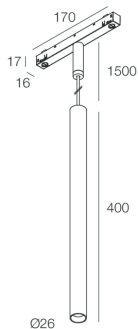

Novalux S.r.l. via Marzabotto, 2 40050 Funo di Argelato (BO) Italien
Tel: +39 051 860558 · Fax: +39 051 6647859 · Mail: info@novalux.it · P.IVA 00536541204 · novalux.com
Diese Unternehmen unterliegt der Verwaltung und Koordinierung von Seiten der SLV GmbH

Dieses Datenblatt ist Eigentum der Novalux S.r.l., alle Rechte vorbehalten. Novalux S.r.l. behält sich das Recht vor, Änderungen ohne jede vorherige Benachrichtigung durchzuführen.
Letzte aktualisierung: 14/11/2024, 19:56:53