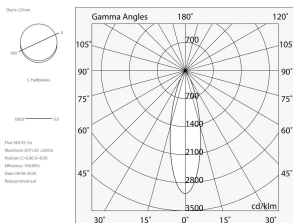

FORTY8 TRACK

108525.02

novalux
ITALIAN LIGHTING DESIGN SINCE 1948

Merkmale

Verwendung: Innen
Montageart: SCHIENE
Emission: DIREKTE
Optik: SPOT
Strahl: 35°
Farbe: SCHWARZ
Dimmung: DALI
Notfall: NO
H: 400mm
ø: Ø26
Garantie: 5 Jahre
Gewicht: 0.33kg

Technische Daten

Eingangsleistung der Leuchte: 9W
Lichtstrom der Leuchte: 469lm
IP: 20
Isolationsklasse: III
Nr. der Treiber pro Produkt: 1
Versorgungsspannung: 48 Vdc
SELV: Si

Quelle

Lichtquelle: LED
Leistung der Stromquelle: 7W
Farbtemperatur: 2700K
CRI: >90
Farbtoleranz: 3 Step MacAdam
Lebensdauer LED: 30000h L70 B20

Konformität

CEI EN 60598-1:2021 + A11:2023, CEI EN 60598-2-1:2022

Normen

Photobiologisches Risiko: RISIKOGRUPPE 1 Zertifiziertes Gerät der RG1-GRUPPE - RISIKOGRUPPE 1 (niedrig) - Risikofrei aufgrund der Begrenzung der Strahlungsemission des Produkts gemäß den gesetzlichen Bestimmungen CEI EN 62471:2010-01, IEC TR 62778:2014.

[Weitere Informationen über das Produkt](#)

Novalux S.r.l. via Marzabotto, 2 40050 Funo di Argelato (BO) Italien
Tel: +39 051 860558 · Fax: +39 051 6647859 · Mail: info@novalux.it · P.IVA 00536541204 · novalux.com
Diese Unternehmen unterliegt der Verwaltung und Koordinierung von Seiten der SLV GmbH

Dieses Datenblatt ist Eigentum der Novalux S.r.l., alle Rechte vorbehalten. Novalux S.r.l. behält sich das Recht vor, Änderungen ohne jede vorherige Benachrichtigung durchzuführen.
Letzte aktualisierung: 14/11/2024, 19:56:53