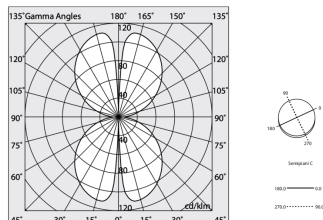

Novalux S.r.l. via Marzabotto, 2 40050 Funo di Argelato (BO) Italien
Tel: +39 051 860558 · Fax: +39 051 6647859 · Mail: info@novalux.it · P.IVA 00536541204 · novalux.com
Diese Unternehmen unterliegt der Verwaltung und Koordinierung von Seiten der SLV GmbH

Dieses Datenblatt ist Eigentum der Novalux S.r.l., alle Rechte vorbehalten. Novalux S.r.l. behält sich das Recht vor, Änderungen ohne jede vorherige Benachrichtigung durchzuführen.
Letzte aktualisierung: 9/6/2026, 18:32:16