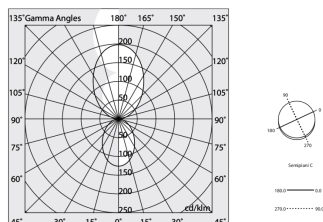

Konformität

CEI EN 60598-1:2021 + A11:2023, CEI EN 60598-2-1:2022

Normen

Photobiologisches Risiko: RISIKOGRUPPE 0 Zertifiziertes Gerät in der RISIKO-FREIEN GRUPPE, in Übereinstimmung mit der Bestimmung CEI EN 62471:2010-01, IEC TR 62778:2014.
CAM edilizia: Gemäß dem CAM EDILIZIA-Bauministerialerlass vom 23. Juni 2022 n.256.

[Weitere Informationen über das Produkt](#)

Novalux S.r.l. via Marzabotto, 2 40050 Funo di Argelato (BO) Italien
Tel: +39 051 860558 · Fax: +39 051 6647859 · Mail: info@novalux.it · P.IVA 00536541204 · novalux.com
Diese Unternehmen unterliegt der Verwaltung und Koordinierung von Seiten der SLV GmbH

Dieses Datenblatt ist Eigentum der Novalux S.r.l., alle Rechte vorbehalten. Novalux S.r.l. behält sich das Recht vor, Änderungen ohne jede vorherige Benachrichtigung durchzuführen.
Letzte aktualisierung: 14/11/2024, 20:09:38