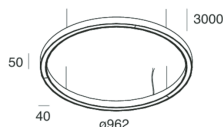

Quelle

Lichtquelle: LED
Leistung der Stromquelle: 124W
Lichtstromquelle: 17796lm
Farbtemperatur: 3000K
CRI: >90
Farbtoleranz: 3 Step MacAdam
Lebensdauer LED: 50000h L80 B20