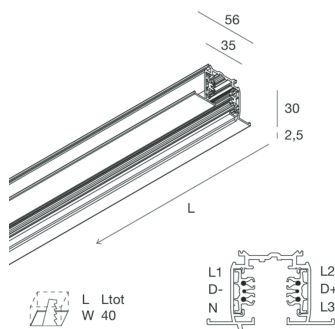

## Merkmale

Verwendung: Innen  
 Montageart: EINGEBAUT  
 Farbe: WEIß  
 Dimmung: 1-10V, 0-10V, DALI, ON/OFF  
 Notfall: NO  
 L: 1000mm  
 A: 56mm  
 H: 36mm  
 Garantie: 5 Jahre  
 Gewicht: 1.36kg

## Konformität

CEI EN 60570/A2:2020

**ERGÄNZENDES ZUBEHÖR**

	ALL-TRACK EVO: PINZA CONDUTTORI	<b>106763.99</b>
	ALL-TRACK: COVER CONNETT.LIVE-END BIA	<b>106729.01</b>
	ALL-TRACK: COVER CONNETTORE MIDDLE BIA	<b>106730.01</b>
	ALL-TRACK: COVER CONNETTORE "L" BIA	<b>106731.01</b>
	ALL-TRACK: COVER CONNETTORE "T" BIA	<b>106732.01</b>
	ALL-TRACK: COVER CONNETTORE "X" BIA	<b>106733.01</b>
	ALL-TRACK EVO: TEST.INC. CHIUSURA BI	<b>106762.01</b>
	ALL-TRACK EVO: ALIM.CENTR./GIUNTO BI	<b>106744.01</b>
	ALL-TRACK EVO: ALIM. DI TESTA DX BI	<b>106745.01</b>
	ALL-TRACK EVO: ALIM. DI TESTA SX BI	<b>106746.01</b>
	ALL-TRACK EVO: GIUNTO ELETTR. BI	<b>106747.01</b>

	ALL-TRACK EVO: TESTATA CHIUSURA BI	<b>106748.01</b>
	ALL-TRACK EVO: GIUNTO A X BI	<b>106752.01</b>
	ALL-TRACK EVO: GIUNTO A T INT/EST SX BI	<b>106750.01</b>
	ALL-TRACK EVO: GIUNTO A T INT/EST DX BI	<b>106751.01</b>
	ALL-TRACK EVO: GIUNTO A L INT/EST BI	<b>106749.01</b>
	ALL-TRACK: COPERTURA BINARIO 2M BIANCO	<b>106739.01</b>