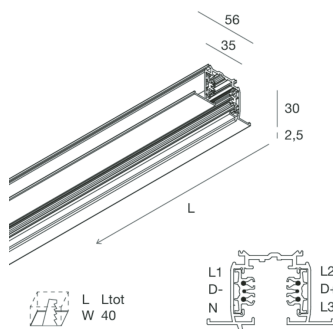

Merkmale

Verwendung: Innen
Montageart: EINGEBAUT
Farbe: WEIß
Dimmung: ON/OFF, 1-10V, 0-10V, DALI
Notfall: NO
L: 3000mm
A: 56mm
H: 36mm
Garantie: 5 Jahre
Gewicht: 3.98kg

Technische Daten

IP: 20
Isolationsklasse: I

Konformität

CEI EN 60570/A2:2020

[Weitere Informationen über das Produkt](#)

ERGÄNZENDES ZUBEHÖR

	ALL-TRACK: GIUNTO ELETTRIFICATO BIANCO	106707.01
	ALL-TRACK: COVER CONNETT.LIVE-END BIA	106729.01
	ALL-TRACK: COVER CONNETTORE MIDDLE BIA	106730.01
	ALL-TRACK: COVER CONNETTORE "L" BIA	106731.01
	ALL-TRACK: COVER CONNETTORE "T" BIA	106732.01
	ALL-TRACK: COVER CONNETTORE "X" BIA	106733.01
	ALL-TRACK: TESTATA INC. CHIUSURA BIANCA	106734.01
	ALL-TRACK: ALIM. CENTRALE/GIUNTO BIANCO	106704.01
	ALL-TRACK: ALIM. DI TESTA DX BIANCA	106705.01
	ALL-TRACK: ALIM. DI TESTA SX BIANCA	106706.01
	ALL-TRACK: GIUNTO ELETTRIFICATO NERO	106707.02
	ALL-TRACK: TESTATA CHIUSURA BIANCA	106708.01

	ALL-TRACK: GIUNTO A X BIANCO	106709.01
	ALL-TRACK: GIUNTO A T INTERNO SX BIANCO	106710.01
	ALL-TRACK: GIUNTO A T INTERNO DX BIANCO	106711.01
	ALL-TRACK: GIUNTO A T ESTERNO SX BIANCO	106712.01
	ALL-TRACK: GIUNTO A T ESTERNO DX BIANCO	106713.01
	ALL-TRACK: GIUNTO A L INTERNO BIANCO	106714.01
	ALL-TRACK: GIUNTO A L ESTERNO BIANCO	106715.01
	ALL-TRACK: GIUNTO FLESSIBILE BIA	106716.01
	ALL-TRACK: ADATTATORE 3P BIANCO	106718.01
	ALL-TRACK: ADATT. 3P+DALI BIANCO	106719.01