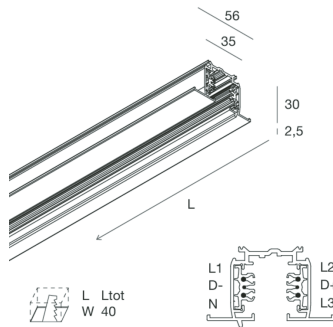

Konformität

CEI EN 60570/A2:2020

[Weitere Informationen über das Produkt](#)

Novalux S.r.l. via Marzabotto, 2 40050 Funo di Argelato (BO) Italien
Tel: +39 051 860558 · Fax: +39 051 6647859 · Mail: info@novalux.it · P.IVA 00536541204 · novalux.com
Diese Unternehmen unterliegt der Verwaltung und Koordinierung von Seiten der SLV GmbH

Dieses Datenblatt ist Eigentum der Novalux S.r.l., alle Rechte vorbehalten. Novalux S.r.l. behält sich das Recht vor, Änderungen ohne jede vorherige Benachrichtigung durchzuführen.
Letzte aktualisierung: 14/11/2024, 19:57:47