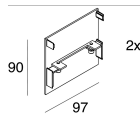

LUCKY MAXI

106213.02 + 106223.99

LUCKY MAXI: LED 36W EM. 3K NE L=1200 + LUCKY MAXI: DIFF. MICRO UGR19 PER L1200

novalux
ITALIAN LIGHTING DESIGN SINCE 1948

ERGÄNZENDES ZUBEHÖR

LUCKY MAXI: TESTATE NERE (COPPIA)

106230.02

LUCKY MAXI: KIT DI GIUNZIONE

106231.99

MONTAGEZUBEHÖR

KIT ALIMENTAZIONE L3000 3P NE

108920.02