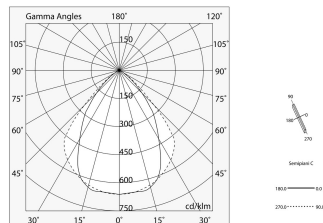

LUCKY MAXI

106213.02 + 106223.99

LUCKY MAXI: LED 36W EM. 3K NE L=1200 + LUCKY MAXI: DIFF. MICRO UGR19 PER L1200

novalux
ITALIAN LIGHTING DESIGN SINCE 1948

Merkmale

Verwendung: Innen
Montageart: AUFHÄNGELEUCHTEN, DECKENMONTAGE
Emission: DIREKTE
Optik: MIKROPRISMATISCH
Farbe: SCHWARZ
Dimmung: ON/OFF
Notfall: Laufzeit 1h/Aufladung 12h
L: 1200mm
A: 97mm
H: 90mm
Hergestellt in: ITALY
Garantie: 5 Jahre außer Batterie
Gewicht: 5.63kg