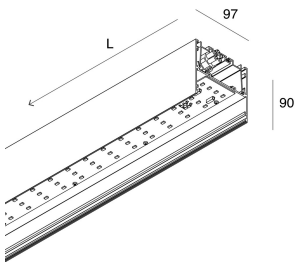

LUCKY MAXI

106213.02 + 106223.99

LUCKY MAXI: LED 36W EM. 3K NE L=1200 + LUCKY MAXI: DIFF. MICRO UGR19 PER L1200

novalux
ITALIAN LIGHTING DESIGN SINCE 1948

Merkmale

Verwendung: Innen
Montageart: AUFHÄNGELEUCHTEN, DECKENMONTAGE
Emission: DIREKTE
Optik: MIKROPRISMATISCH
Farbe: SCHWARZ
Dimmung: ON/OFF
Notfall: Laufzeit 1h/Aufladung 12h
L: 1200mm
A: 97mm
H: 90mm
Hergestellt in: ITALY
Garantie: 5 Jahre außer Batterie
Gewicht: 5.63kg