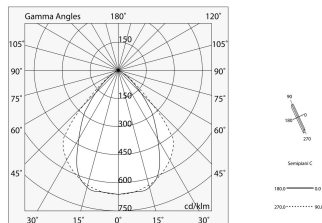

LUCKY MAXI

106213.02 + 106223.99

LUCKY MAXI: LED 36W EM. 3K NE L=1200 + LUCKY MAXI: DIFF. MICRO UGR19 PER L1200

novalux
ITALIAN LIGHTING DESIGN SINCE 1948

Merkmale

Verwendung: Innen
Optik: MIKROPRISMATISCH
L: 1200mm
A: 93mm
H: 6mm
Hergestellt in: ITALY
Garantie: 5 Jahre
Gewicht: 0.24kg

Technische Daten

UGR: <19

Novalux S.r.l. via Marzabotto, 2 40050 Funo di Argelato (BO) Italien
Tel: +39 051 860558 · Fax: +39 051 6647859 · Mail: info@novalux.it · P.IVA 00536541204 · novalux.com
Diese Unternehmen unterliegt der Verwaltung und Koordinierung von Seiten der SLV GmbH

Dieses Datenblatt ist Eigentum der Novalux S.r.l., alle Rechte vorbehalten. Novalux S.r.l. behält sich das Recht vor, Änderungen ohne jede vorherige Benachrichtigung durchzuführen.
Letzte aktualisierung: 4/4/2025, 20:01:07