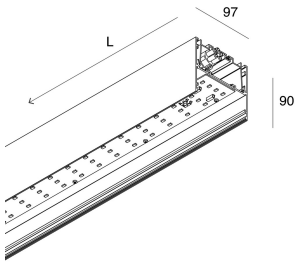

LUCKY MAXI

106204.01 + 106223.99

LUCKY MAXI: LED 36W 4K BIA L=1200 + LUCKY MAXI: DIFF. MICRO UGR19 PER L1200

novalux
ITALIAN LIGHTING DESIGN SINCE 1948

Merkmale

Verwendung: Innen
Montageart: AUFHÄNGELEUCHTEN, DECKENMONTAGE
Emission: DIREKTE
Optik: MIKROPRISMATISCH
Farbe: WEIß
Dimmung: ON/OFF
Notfall: NO
L: 1200mm
A: 97mm
H: 90mm
Hergestellt in: ITALY
Garantie: 5 Jahre
Gewicht: 4.63kg