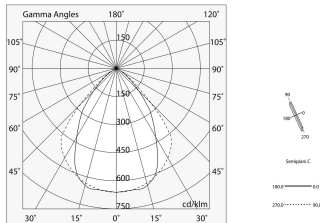

LUCKY MAXI

106204.01 + 106223.99

LUCKY MAXI: LED 36W 4K BIA L=1200 + LUCKY MAXI: DIFF. MICRO UGR19 PER L1200

novalux
ITALIAN LIGHTING DESIGN SINCE 1948

Merkmale

Verwendung: Innen
Optik: MIKROPRISMATISCH
L: 1200mm
A: 93mm
H: 6mm
Hergestellt in: ITALY
Garantie: 5 Jahre
Gewicht: 0.24kg

Technische Daten

UGR: <19

Novalux S.r.l. via Marzabotto, 2 40050 Funo di Argelato (BO) Italien
Tel: +39 051 860558 · Fax: +39 051 6647859 · Mail: info@novalux.it · P.IVA 00536541204 · novalux.com
Diese Unternehmen unterliegt der Verwaltung und Koordinierung von Seiten der SLV GmbH

Dieses Datenblatt ist Eigentum der Novalux S.r.l., alle Rechte vorbehalten. Novalux S.r.l. behält sich das Recht vor, Änderungen ohne jede vorherige Benachrichtigung durchzuführen.
Letzte aktualisierung: 4/4/2025, 20:01:20