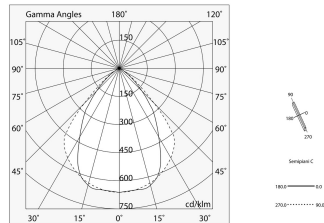

LUCKY MAXI

106204.01 + 106223.99

LUCKY MAXI: LED 36W 4K BIA L=1200 + LUCKY MAXI: DIFF. MICRO UGR19 PER L1200

novalux
ITALIAN LIGHTING DESIGN SINCE 1948

Merkmale

Verwendung: Innen
Montageart: AUFHÄNGELEUCHTEN, DECKENMONTAGE
Emission: DIREKTE
Optik: MIKROPRISMATISCH
Farbe: WEIß
Dimmung: ON/OFF
Notfall: NO
L: 1200mm
A: 97mm
H: 90mm
Hergestellt in: ITALY
Garantie: 5 Jahre
Gewicht: 4.63kg