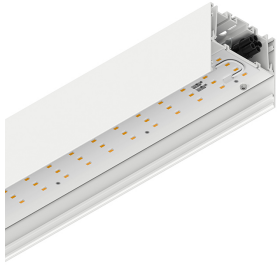

LUCKY MAXI

106204.01 + 106223.99

LUCKY MAXI: LED 36W 4K BIA L=1200 + LUCKY MAXI: DIFF. MICRO UGR19 PER L1200

novalux
ITALIAN LIGHTING DESIGN SINCE 1948

Merkmale

Verwendung: Innen
Montageart: AUFHÄNGELEUCHTEN, DECKENMONTAGE
Emission: DIREKTE
Optik: MIKROPRISMATISCH
Farbe: WEIß
Dimmung: ON/OFF
Notfall: NO
L: 1200mm
A: 97mm
H: 90mm
Hergestellt in: ITALY
Garantie: 5 Jahre
Gewicht: 4.63kg